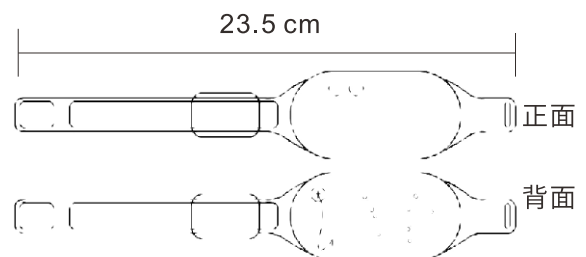

Hot Compress Massage Warm Palace Belt

熱敷按摩暖宮腰帶

Model: MAA

Features:

- Third gear temperature adjustment, third gear vibration massage, effectively relieve dysmenorrhea
- Suitable for multi part hot compress: warming uterus / waist / kidney / stomach
- Present moxa herb bag, hot compress + medicine bag
- The fabric is light and compact, portable, convenient storage, the whole strip can be washed
- Suitable for: Women's daily warm waist protection, menstrual warm palace, etc
- 3擋調溫, 3擋震動按摩, 有效緩解痛經
- 適合多部位熱敷: 暖宮/護腰/暖腎/暖胃
- 贈送艾草藥包, 熱敷+藥包
- 面料輕薄小巧, 隨身攜帶, 方便收納, 整條可水洗
- 適用於: 女性日常保暖護腰, 經期暖宮等

Specifications

Product model 產品型號	MAA
Product material 產品材質	lycra fabric 萊卡面料
Product function 產品功能	keep warm 保暖護腰, 經期暖宮
Input parameters 輸入參數	5V/2A
Heating temperature 發熱溫度	35-55°C
Vibration intensity 振動強度	weak / medium / strong 三擋可調 弱/中/強
Colors 顏色	pink / grey 粉色/灰色
Product size 產品尺寸	102*12cm
Product weight 產品重量	85g
Packing size 包裝尺寸	30*21.5*5cm
Package weight 包裝重量	0.68kg

Instructions

- 長按開關鍵1.5秒開關機, 短按開關鍵3檔溫度自由切換—藍燈: 低溫 白燈: 中溫 紅燈: 高溫
- 短按按摩振動按鈕可調節震動模式—藍燈: 弱檔 白燈: 中檔 紅燈: 強檔
- 注意事項:
- 請勿將本產品USB介面直接插入適配器中使用
- 請勿在就寢時使用, 避免在同一位置長時間使用, 並注意確認皮膚情況, 如有異常請立即取下
- 子宮頸瘤患者禁用, 孕婦禁用
- 本品為家用電子保健產品, 不適用於診斷, 治療疾病和其他用途