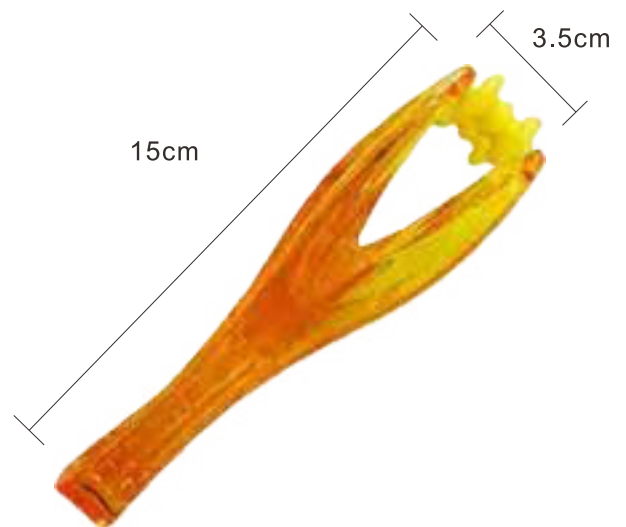

Instructions

- ◆ 取出產品, 將產品拿在手上, 針對想要按摩的部位, 來回滾動即可
- ◆ 注意事項:
本產品為實木產品, 請注意防潮防火
清洗時可用柔軟的布或者酒精棉進行清洗消毒

Roller Finger Massager

滾輪式手指按摩器

Model: MAL

Features:

- Choose the best material and use it more safely
- The roller of the product is soft and elastic, Don't worry about finger size
- Compact and portable, easy to operate and use
- Suitable for: hand training, postoperative rehabilitation, muscle strength training, etc

- 優選材質, 使用更放心
- 產品滾輪柔軟, 有彈性, 不用擔心手指大小
- 小巧便攜, 操作簡單, 使用方便
- 適用於: 手部訓練、術後康復、肌力鍛煉等

Specifications

Product model 產品型號	MAL
Product material 產品材質	plastic 塑膠
Product Function 產品功能	rolling massage 滾動按摩
Control mode 控制方式	manual 手動式
Applicable part 適用部位	gloves 手部
Product Size 產品尺寸	15*3.5*3cm
Product Weight 產品重量	31g
Packing Size 包裝尺寸	12*12*5cm
Package Weight 包裝重量	0.06kg