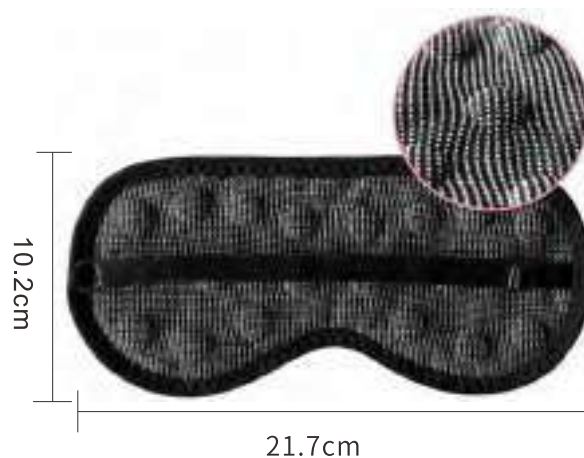

Magnet Sleep Mask

磁石睡眠眼罩

Model: MAU

Features:

1. The flannelette is soft and skin-friendly, comfortable and light-proof, without oppression
   - Inlaid with 20 magnets, fit the acupoints and promote the microcirculation of the eyes
   - The far-infrared functional magnetic fiber fabric can release far-infrared light, supplement magnetism and activate the microcirculation of the eyes.
   - Japanese button can be flexibly adjusted to fit different head circumference
2. 絨布柔軟親膚,舒適遮光,無壓迫感
   - 內鑲20顆磁石,貼合穴位,促眼部微循環
   - 遠紅外功能磁纖維面料,可釋放遠紅外線,補充磁性,活化眼部微循環。
   - 日字扣靈活調節鬆緊,適合不同頭圍大小

Specifications

Product model 產品型號	MAU
Product function 產品功能	eye massage 眼部按摩
Product material 產品材質	velvet fabric+far-infrared magnetic fabric 不倒絨面料+遠紅外磁布
Number of magnets 磁石數量	20
Product size 產品尺寸	21.7cm×10.2cm
Product weight 產品重量	47.7g
Package size 包裝尺寸	12*12*5cm
Packing weight 包裝重量	75g

Instructions

- 注意事項:
  此款為樹脂製品請遠離火源或高溫環境。以免造成產品損壞,以防影響使用壽命