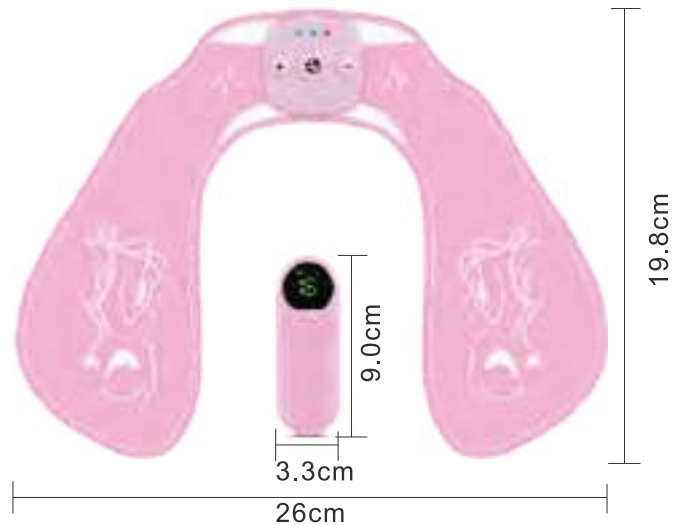

Specifications

Product model 產品型號	MAW
Product material 產品材質	ABS
Product function 產品功能	massage leg 按摩腿部
Rated power 額定功率	5W
Rated voltage 額定電壓	5V
Power supply mode 電源方式	USB
Battery capacity 電池容量	1200mAh
Timing 定時	15 minutes 15分鐘
Product size 產品尺寸	34.5*62*3cm
Product weight 產品重量	360g
Packing size 包裝尺寸	36*17*7cm
Package weight 包裝重量	0.56kg

Instructions

- ◆ 將按摩儀捆綁於下肢小腿部分，應保證主機電源按鍵朝右，並調節適當的鬆緊度。(注:產品可以穿著衣物使用)
- ◆ 長按開關鍵開機，再短按此鍵調節按摩力度，指示燈顯示綠色標示低檔，顯示紅色標示高檔，以此循環切換。
- ◆ 啟動狀態下，按M鍵切換模式，模式一指示燈顯示白色，模式二顯示綠色，模式三顯示藍色，以此迴圈切換。
- ◆ 主機定時15分鐘自動關機
- ◆ USB充電時，充電指示燈顯示紅色閃爍，充滿了指示燈綠色長亮。充電狀態下產品不工作，按鍵無作用。

EMS (Electrotherapy) Wireless Buttock Massager

EMS (電療) 無線按摩美臀儀

Model: MAN

Features:

- Electrical muscle stimulation (EMS) was used to induce multiple muscle contractions, which were induced by the central nervous system
- Smart timing for 15 minutes, automatic shutdown for 15 minutes after startup
- The intensity of 15 gears in 6 modes is adjustable and can be adjusted according to their own needs. There is no need to connect, which is more convenient
- One click start, easy to understand operation, relax and contract muscles, and exercise hips
- 採用電肌肉刺激 (EMS), 利用電脈衝誘發多發性肌肉收縮, 中樞神經系統使肌肉收縮
- 15分鐘智能定時, 開機之後15分鐘自動關閉
- 6種模式15檔強度可調, 可根據自身需求調節無需連線, 更方便
- 一鍵啟動, 操作簡單易懂, 放鬆和收縮肌肉, 還有鍛練臀部的功效