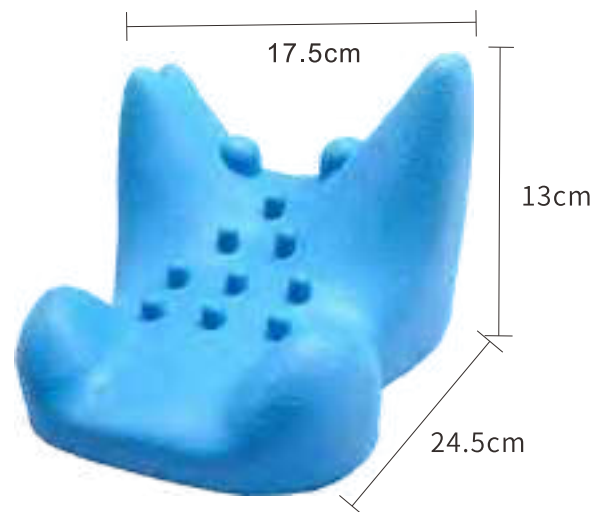

Instructions

- ◆ 齒輪擠壓按摩酸痛處
- ◆ 頭部來回按壓
- ◆ 休息時穴位按壓
- ◆ 注意事項:
禁止暴曬, 陰涼地方曬乾。
不要靠近火源。

Cervical Vertebra Massage Pillow

頸椎按摩枕

Model: MCG

Features:

- Designed for human cervical vertebra, release cervical pressure and make life easier
- Meet the natural physiological curve of the neck and effectively support the neck
- Self-inflating, soft and hard adjustment
- Surface bump massage, deep massage of shoulder and neck

- 針對人體頸椎設計, 釋放頸椎壓力, 讓生活更輕鬆
- 迎合頸部自然生理曲線, 有效支撐頸部
- 可自行充氣, 調節軟硬度
- 表面凸點按摩, 深層按摩肩頸

Specifications

Product Model 產品型號	MCG
Product Function 產品功能	massage cervical vertebra 按摩頸椎
Product Material 產品材質	environmentally friendly PVC+gel 環保PVC+凝膠
Product Color 顏色	blue 藍色
Product size 產品尺寸	16*14*7cm
Product Weight 產品重量	441g
Package Size 包裝尺寸	15*7.5*17cm
Packing Weight 包裝重量	0.49kg

Instructions

- ◆ 取出產品, 放到頸椎合適位置即可使用, 以自我感受舒服為宜。
- ◆ 注意事項:
不能整夜使用, 本產品是頸椎物理輔助工具, 不能當做普通睡覺的枕頭, 不能整夜使用。
嚴重不適者請及時檢查治療嚴重不適者, 如行動障礙, 四肢僵硬無力, 走路踩棉花感等症狀, 建議及時檢查治療。

PU Cervical Massage Pillow

PU頸椎按摩舒緩枕

Model: MBC/MBG

- 穴位按摩, 依據中醫穴位技術;
- 側邊加高, 固定頭部不滑動;
- 指壓顆粒, 觸及肌肉壓痛點, 放鬆頸椎;
- 引導槽, 使用時引導正確姿勢

Specifications

Product model 產品型號	MBC/MBG
Product function 產品功能	massage the neck 按摩頸部
Product material 產品材質	PU
Product size 產品尺寸	24.5*17.5*13cm / 24.5*17.5*13cm
Package size 包裝尺寸	26.5*16*19cm / 26*19*13cm
Packing weight 包裝重量	526g / 561g