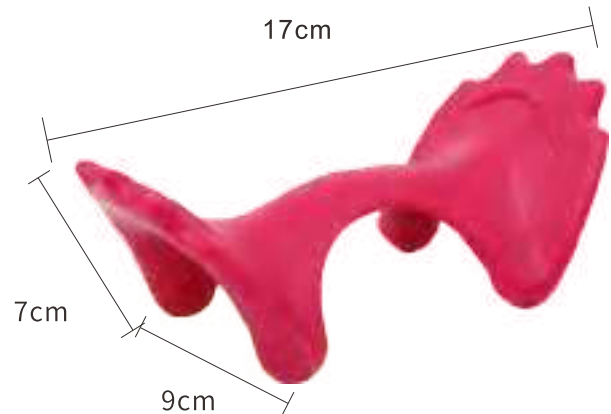

Manual Cervical Vertebra Massager

手動頸椎按摩器

Model: MBY

Features:

- The four fingers are comfortable to hold, and it is easy to use force when pressing
- It is made of reassuring and healthy PVC material, with good elasticity, stability, firmness and durability, and long service life
- Adopt complex integrated injection molding production process, with stable structure, durable and durable
- 四指握姿舒適, 按壓時候便於使力
- 採用安心健康PVC材質, 不發黴彈性好, 穩定牢固耐用, 使用時間長
- 採用複雜的一體式注塑生產工藝, 結構穩固, 耐用不易壞

Specifications

Product model 產品型號	MBY
Product function 產品功能	massage the neck 按摩頸部
Product material 產品材質	TPO
耐熱溫度	60°C
Product size 產品尺寸	17*9*7cm
Product weight 產品重量	98g
Package size 包裝尺寸	20*16*8cm
Packing weight 包裝重量	0.13kg

Instructions

- 齒輪擠壓按摩酸痛處
- 頭部來回按壓
- 休息時穴位按壓
- 注意事項:
  禁止暴曬, 陰涼地方曬乾。
  不要靠近火源。