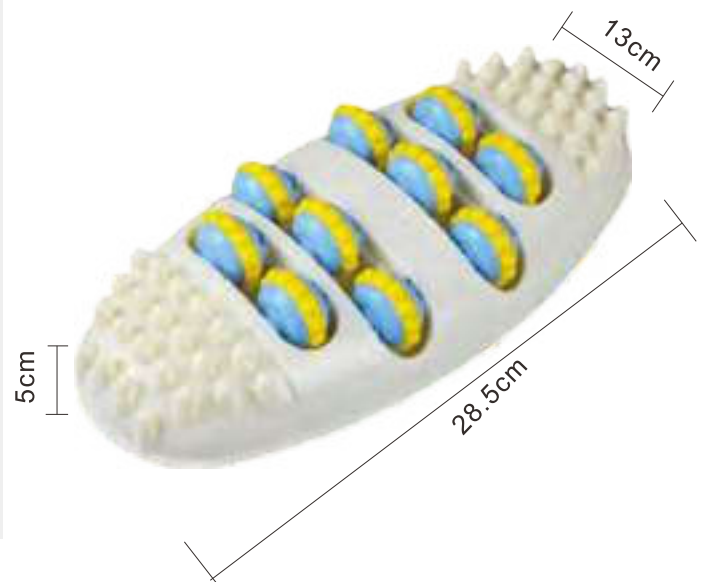

Specifications

Product model 產品型號	MAQ
Product material 產品材質	ABS
Product function 產品功能	point + roller sole massage 點位+滾輪足底按摩
Product size 產品尺寸	28.5*13*5cm
Package weight 產品重量	0.185kg
Packing size 包裝尺寸	31*21*5cm
Package weight 包裝重量	0.338kg