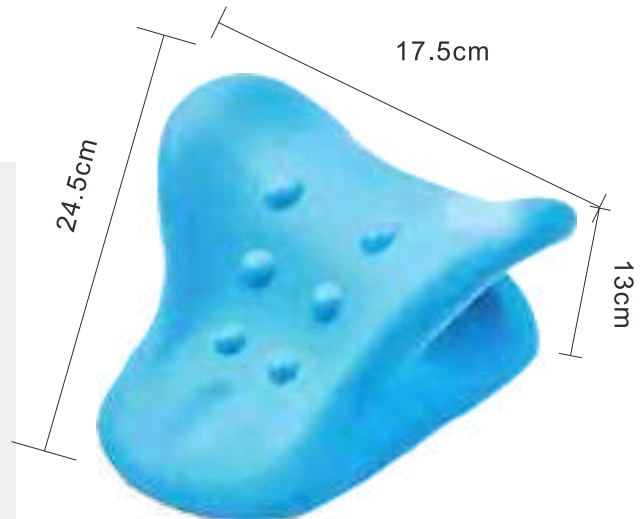

Instructions

- ◆ 齒輪擠壓按摩酸痛處
- ◆ 頭部來回按壓
- ◆ 休息時穴位按壓
- ◆ 注意事項:
禁止暴曬, 陰涼地方曬乾。
不要靠近火源。

Cervical Vertebra Massage Pillow

頸椎按摩枕

Model: MCG

Features:

- Designed for human cervical vertebra, release cervical pressure and make life easier
- Meet the natural physiological curve of the neck and effectively support the neck
- Self-inflating, soft and hard adjustment
- Surface bump massage, deep massage of shoulder and neck

- 針對人體頸椎設計, 釋放頸椎壓力, 讓生活更輕鬆
- 迎合頸部自然生理曲線, 有效支撐頸部
- 可自行充氣, 調節軟硬度
- 表面凸點按摩, 深層按摩肩頸

Specifications

Product Model 產品型號	MCG
Product Function 產品功能	massage cervical vertebra 按摩頸椎
Product Material 產品材質	environmentally friendly PVC+gel 環保PVC+凝膠
Product Color 顏色	blue 藍色
Product size 產品尺寸	16*14*7cm
Product Weight 產品重量	441g
Package Size 包裝尺寸	15*7.5*17cm
Packing Weight 包裝重量	0.49kg

Instructions

- ◆ 取出產品, 放到頸椎合適位置即可使用, 以自我感受舒服為宜。
- ◆ 注意事項:
不能整夜使用, 本產品是頸椎物理輔助工具, 不能當做普通睡覺的枕頭, 不能整夜使用。
嚴重不適者請及時檢查治療嚴重不適者, 如行動障礙, 四肢僵硬無力, 走路踩棉花感等症狀, 建議及時檢查治療。

PU Cervical Massage Pillow

PU頸椎按摩舒緩枕

Model: MBC/MBG

- 穴位按摩, 依據中醫穴位技術;
- 側邊加高, 固定頭部不滑動;
- 指壓顆粒, 觸及肌肉壓痛點, 放鬆頸椎;
- 引導槽, 使用時引導正確姿勢

Specifications

Product model 產品型號	MBC/MBG
Product function 產品功能	massage the neck 按摩頸部
Product material 產品材質	PU
Product size 產品尺寸	24.5*17.5*13cm / 24.5*17.5*13cm
Package size 包裝尺寸	26.5*16*19cm / 26*19*13cm
Packing weight 包裝重量	526g / 561g