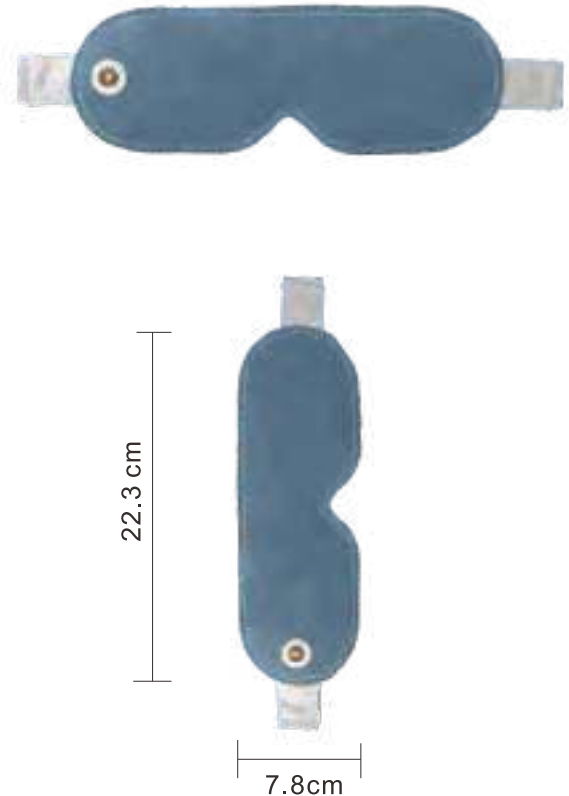

Specifications

Product model 產品型號	MA
Product material 產品材質	PVC leather+Graphite film PVC皮革+石墨發熱膜
Product function 產品功能	eye massage 眼部按摩
Power mode 電源方式	USB
Colors 顏色	Indigo blue 靛青藍
Gear position 檔位	Three gears timing three gears for temperature adjustment 三檔定時三檔調溫
Product size 產品尺寸	22.3*7.8cm
Product weight 產品重量	28g
Packing size 包裝尺寸	23.7*8.2*4cm
Package weight 包裝重量	0.14kg