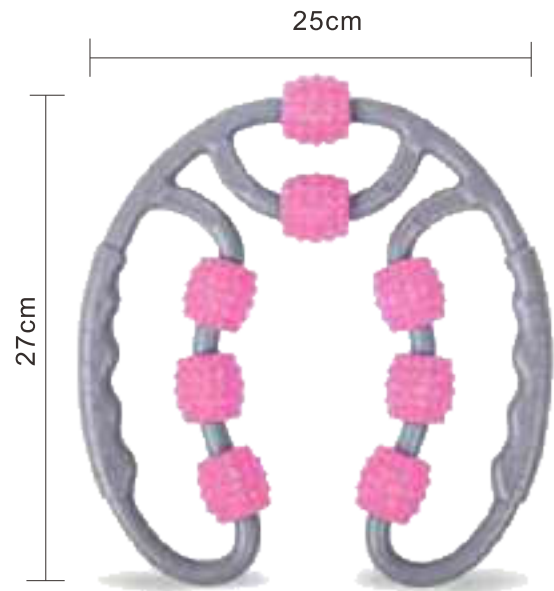

Instructions

- ◆ 將產品取出, 掰開將手指放入即可開始推拉按摩
- ◆ 根據需要部分滾動按壓按摩球
- ◆ 此款為塑膠製品請遠離火源或高溫環境, 以免造成產品損壞, 以防影響使用壽命

- ◆ 注意事項:
- ◆ 每個人對力度要求不一樣, 請自行調節

Roller Ring Massager

滾輪環形按摩器

Model: MAH

Features:

- Eight wheel design, PP material, durable, comfortable grip
 - Grooved Anti Slip Grip fits fingers, increases grip feeling, and is firm without slipping
 - Adjustable leg circumference up to 60cm, to meet the leg, cervical massage and other parts of the massage
 - Suitable crowd: Yoga lovers, fitness crowd, office workers, etc
- 八輪設計, PP材質, 結實耐用, 握感舒適
 - 凹槽防脫握柄貼合手指, 新增握持感, 牢固不滑脫
 - 大小可調腿圍達60cm, 滿足腿部、頸椎按摩等多部位按摩
 - 適宜人群: 瑜伽愛好者、健身人群、上班族等